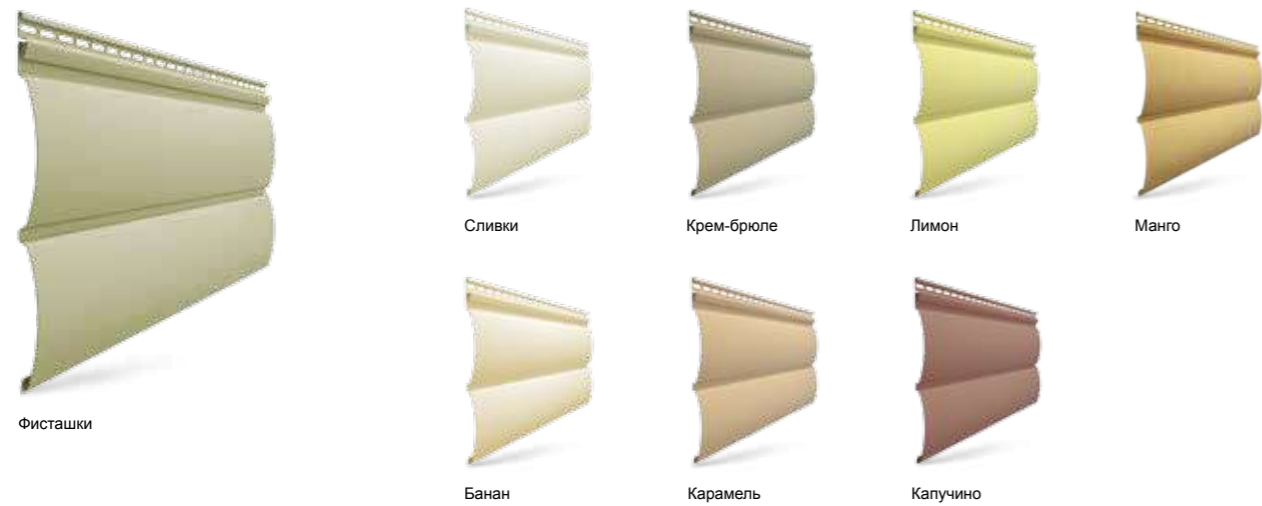

Серия PREMIUM

Высококачественная серия сайдинга Дёке с антиураганным замком, ставшая своеобразным эталоном рынка. Главный секрет сайдинга Дёке - его качество и репутация.

- Четыре коллекции панелей: БлокХаус, Брус, Корабельный брус и Софит.
- Длина панелей сайдинга 3,6 м
- Антиураганный замок.
- 16 цветов.
- Толщина панели – 1,1 мм.
- Упаковка: картонные коробки.
- Возможность монтажа при нулевых температурах.
- Прочная конструкция.
- Простота монтажа.
- Лёгкий уход.
- Диапазон рабочих температур: от -40 °С до +50 °С.
- Гарантия на отсутствие деформаций из-за воздействия климатических и экологических факторов: 50 лет.
- Гарантия на стойкость цвета: 7 лет.

Коллекция «БЛОКХАУС D4,7Т»