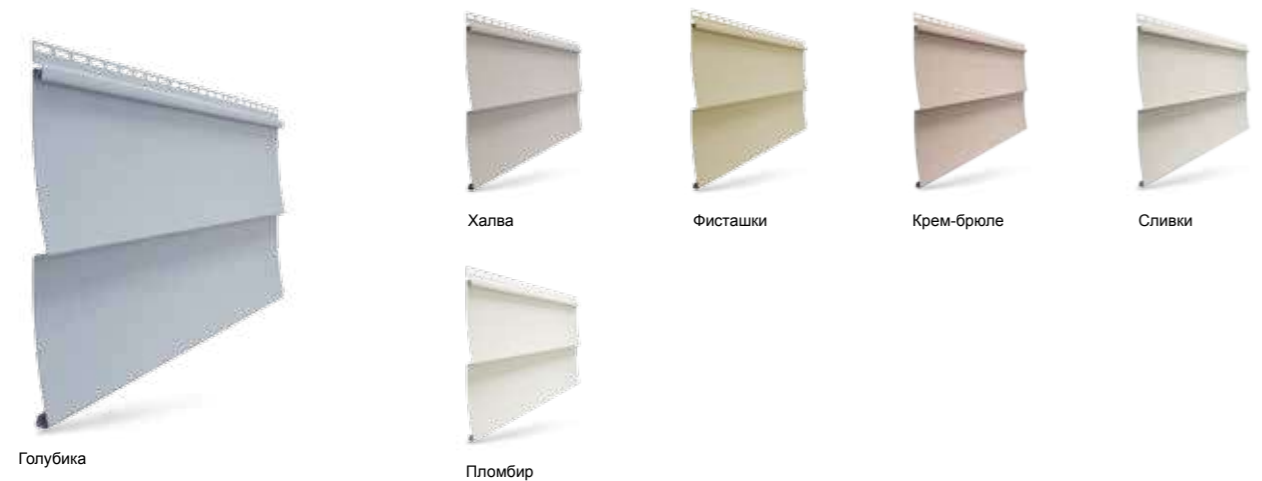

Коллекция «ЁЛОЧКА D5C»