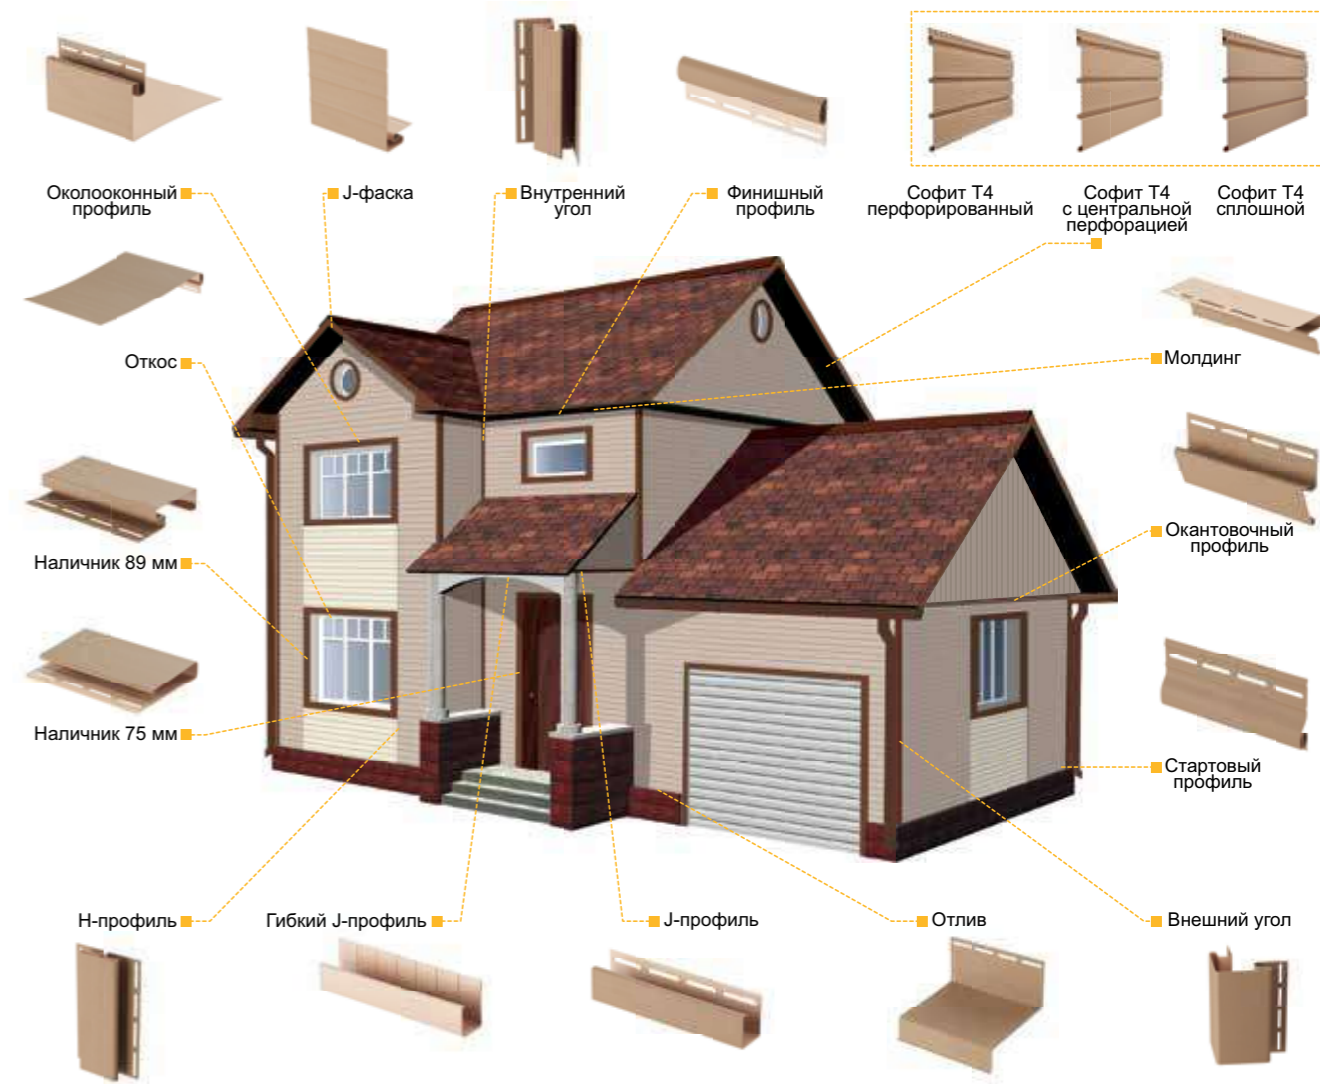

Универсальные аксессуары 15 мм

Продукция	Длина, м	Толщина панели, мм	Фасадная группа												Группа отделки					
			Голубика	Слива	Халева	Киви	Лимон	Персик	Фисташки	Банан	Сливки	Крем-Брюле	Карамель	Капучино	Манго	Пломбир	Шоколад	Графит	Каштан	Красное вино
Молдинг	3,0	1,1														•	•			
J-фаска	3,0	1,1														•	•	•	•	
Финишный профиль	3,0	1,1	•	•	•	•	•	•	•	•	•	•	•	•	•	•	•	•	•	•
J-профиль	3,0	1,1	•	•	•	•	•	•	•	•	•	•	•	•	•	•	•	•	•	•
H-профиль	3,0	1,1	•	•	•	•	•	•	•	•	•	•	•	•	•	•	•			
Внутренний угол	3,0	1,1	•	•	•	•	•	•	•	•	•	•	•	•	•					
Внешний угол 75 мм	3,0	1,1	•	•	•	•	•	•	•	•	•	•	•	•	•					
Околооконный профиль	3,6	1,1									•	•	•	•	•	•				
Откос 254 мм	3,6	1,1														•	•			
Наличник 89 мм	3,6	1,1														•	•			
Наличник 75 мм	3,6	1,1														•	•			
Стартовый профиль	3,0	1,1														•				
Отлив	3,0	1,1														•				
Окантовочный профиль	3,0	1,1														•				
Гибкий J-профиль	3,8	1,1														•	•			

Универсальные аксессуары Döcke существенно упрощают монтаж, обеспечивают долгий срок службы сайдинга, а также являются декоративными элементами отделки фасада, что

позволяет сделать его красивым и неповторимым.

Широкий ассортимент цветов универсальных аксессуаров Döcke позволит сделать ваш дом аппетитно неповторимым!

Антиураганный замок

Антиураганный замок – визитная карточка сайдинга Дёке. Это специальный загиб на верхней кромке панелей сайдинга, который является дополнительным ребром жёсткости, увеличивает прочность фасада и исключает его «шуршание»

при высоких ветровых нагрузках, что делает проживание в доме значительно более комфортным. Конструкция замка позволяет также значительно упростить и ускорить монтаж сайдинга.