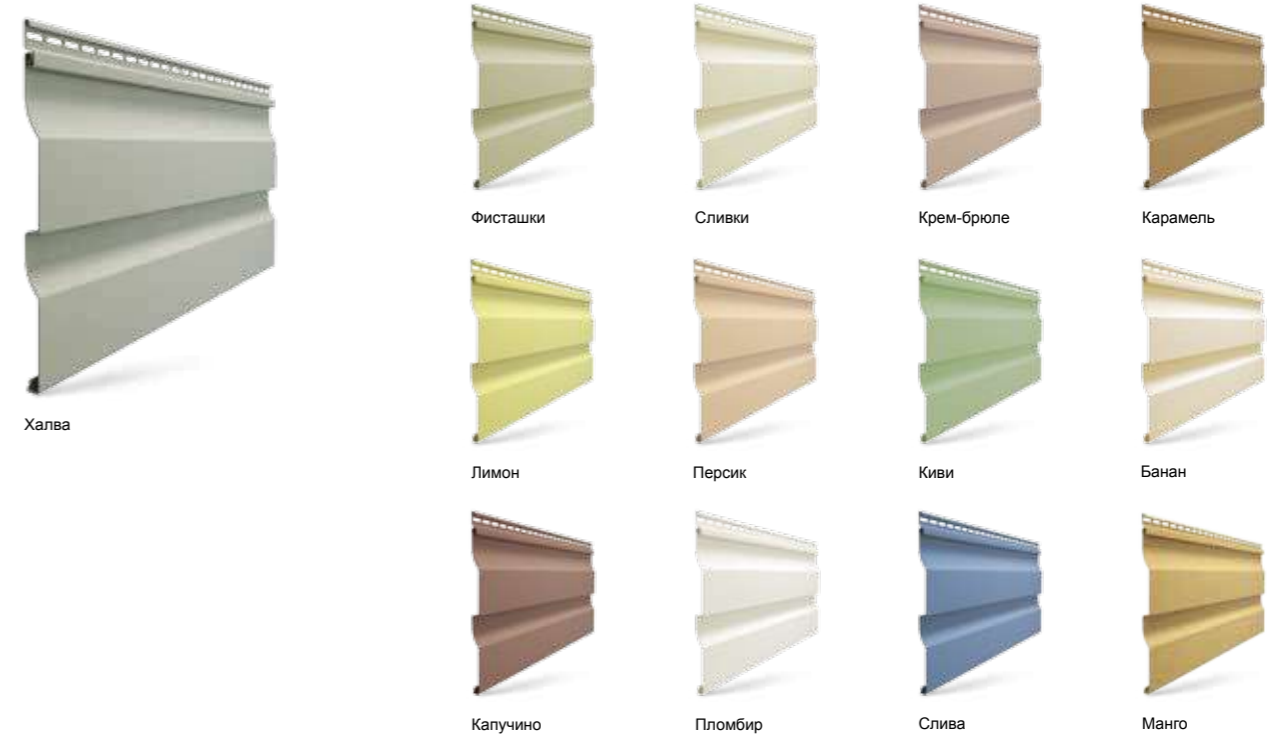

Коллекция «КОРАБЕЛЬНЫЙ БРУС D4,5D»