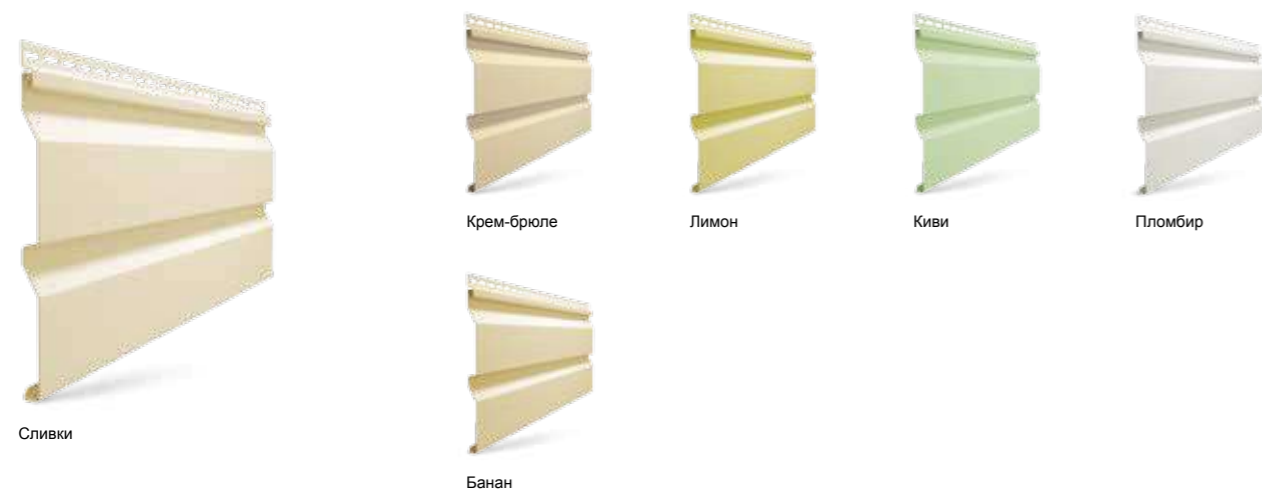

Серия STANDARD

Серия STANDARD – классическая серия «без излишеств и наворотов», выполненная на основе общих с серией PREMIUM технических и цветовых решений. Философия серии – разумная экономия при неизменном качестве известного производителя.

- Три коллекции панелей: Корабельный брус, Ёлочка и Софит.
- Длина панелей сайдинга: 3,0 м.
- 13 цветов.
- Толщина панели – 1,0 мм.
- Возможность монтажа при нулевых температурах.
- Простота монтажа.
- Лёгкий уход.
- Диапазон рабочих температур: от -40 °С до +50 °С.
- Гарантия на отсутствие деформаций из-за воздействия климатических и экологических факторов: 30 лет.
- Гарантия на стойкость цвета: 3 года.

Коллекция «КОРАБЕЛЬНЫЙ БРУС D4D»